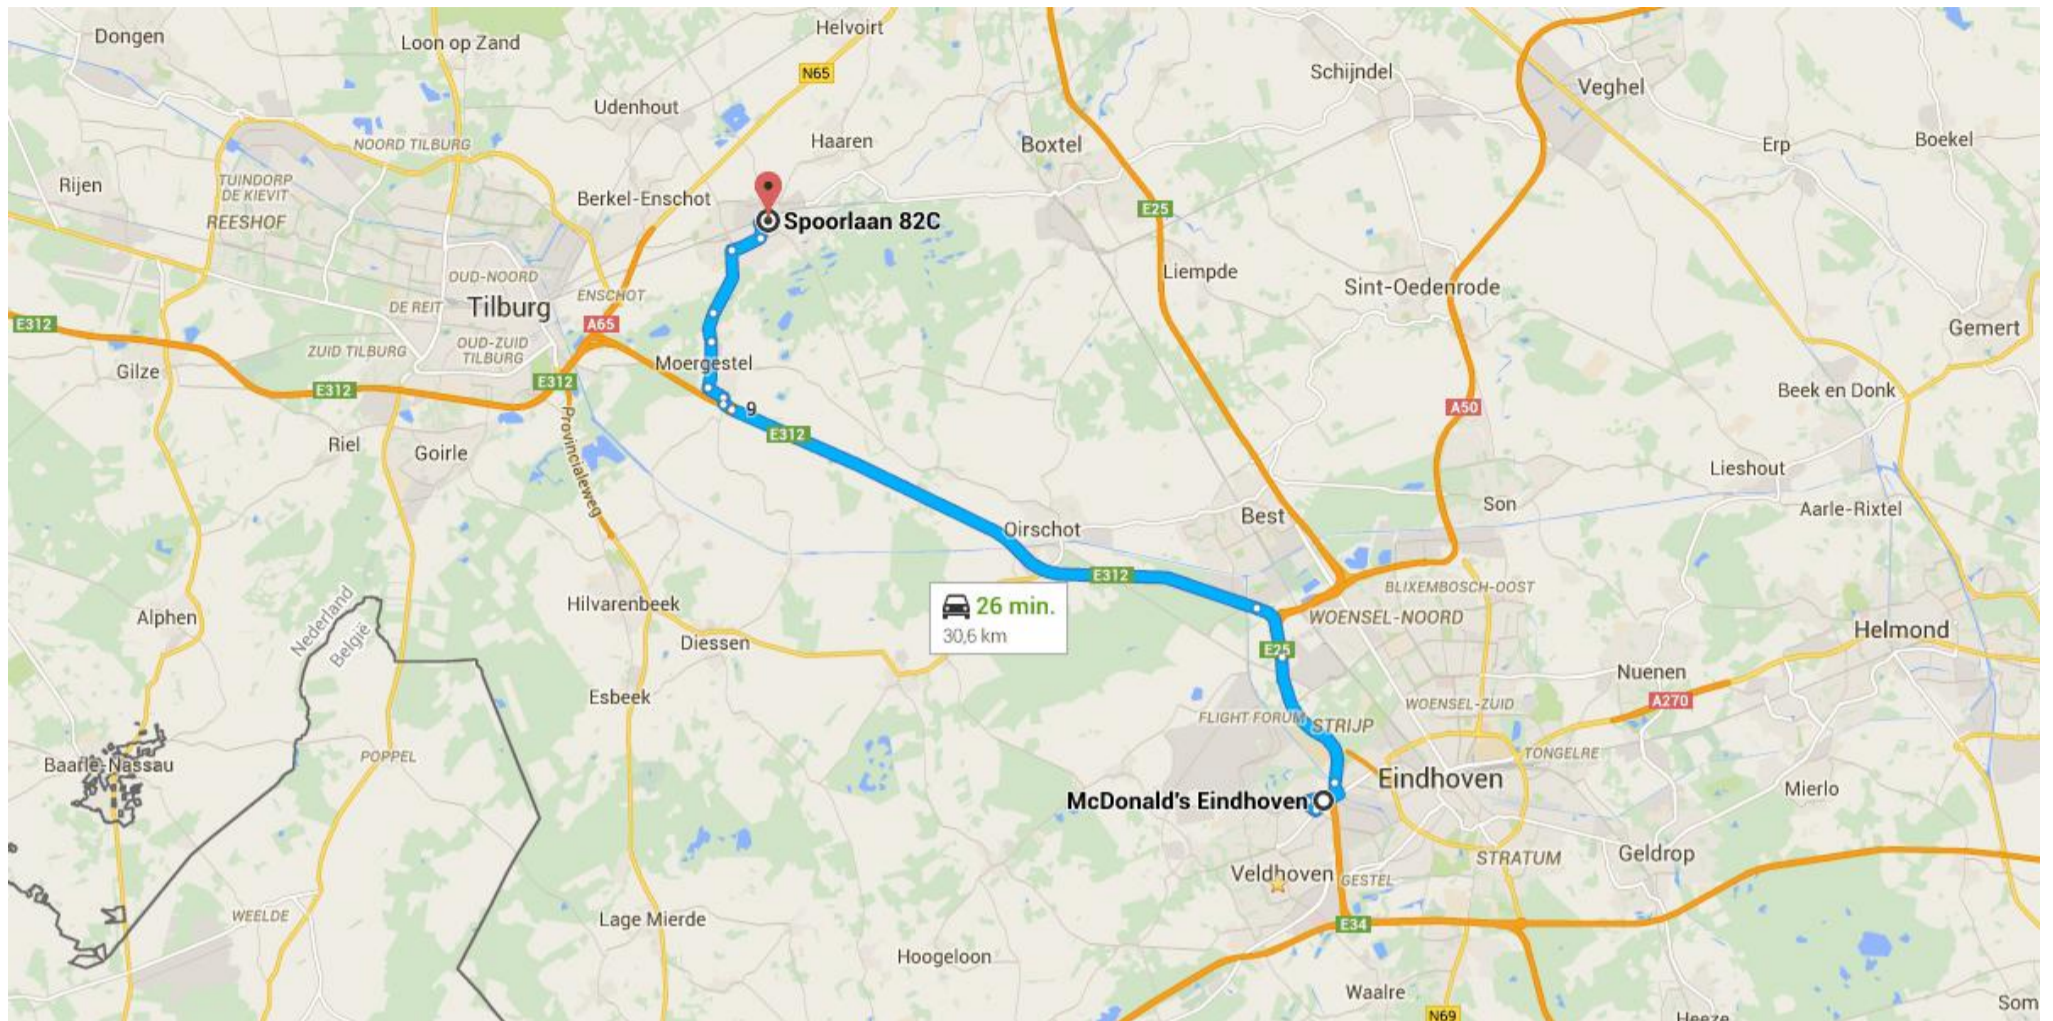

Routebeschrijving van McDonald's Eindhoven naar Spoorlaan 82C

○ McDonald's Eindhoven

Noordbrabantlaan 350, 5657 GA Eindhoven

Ga de N2 op vanaf de Meerhovendreef

- _____ 2,0 km / 3 min.
- ↑ 1. Vertrek in zuidwestelijke richting op de Noord Brabantlaan _____ 350 m
- ↘ 2. Sla rechtsaf naar de Grasdreef _____ 400 m
- ↘ 3. Sla rechtsaf naar de Meerhovendreef _____ 600 m
- 📍 4. Neem op de rotonde de 1ste afslag de oprit naar N2 op richting Veldhoven _____ 700 m

Neem de A58/E312 naar de Schoolstraat in Moergestel. Neem afrit 9-Moergestel vanaf de A58/E312

- _____ 22,2 km / 13 min.
- ⤴ 5. Voeg in op N2 _____ 4,2 km
- ↙ 6. Houd links aan bij het knooppunt Knooppunt Batadorp en volg de borden A58/E312 richting Breda/Tilburg _____ 1,7 km
- ↑ 7. Weg vervolgen naar A58/E312 _____ 16,1 km
- ↘ 8. Neem afslag 9-Moergestel richting Moergestel/Oisterwijk _____ 270 m

Neem de Akkerweg, Oisterwijkseweg, Moergestelseweg en Groenstraat naar de Spoorlaan in Oisterwijk

6,4 km / 10 min.

9. Sla rechtsaf naar de Schoolstraat
170 m
10. Neem op de rotonde de 2e afslag naar Akkerweg
550 m
11. Neem op de rotonde de 1ste afslag en rijd door op Akkerweg
i Ga rechtdoor over één rotonde
1,3 km
12. Weg vervolgen naar Oisterwijkseweg
800 m
13. Weg vervolgen naar Moergestelseweg
i Ga rechtdoor over één rotonde
1,9 km
14. Sla rechtsaf naar de Groenstraat
i Ga rechtdoor over 2 rotondes
900 m
15. Neem op de rotonde de 3e afslag naar Burgemeester Verwielstraat
350 m
16. Sla linksaf naar de Dorpsstraat
25 m
17. Sla rechtsaf naar de Stationsstraat
140 m
18. Sla rechtsaf naar de Spoorlaan
i U vindt uw bestemming rechts
240 m