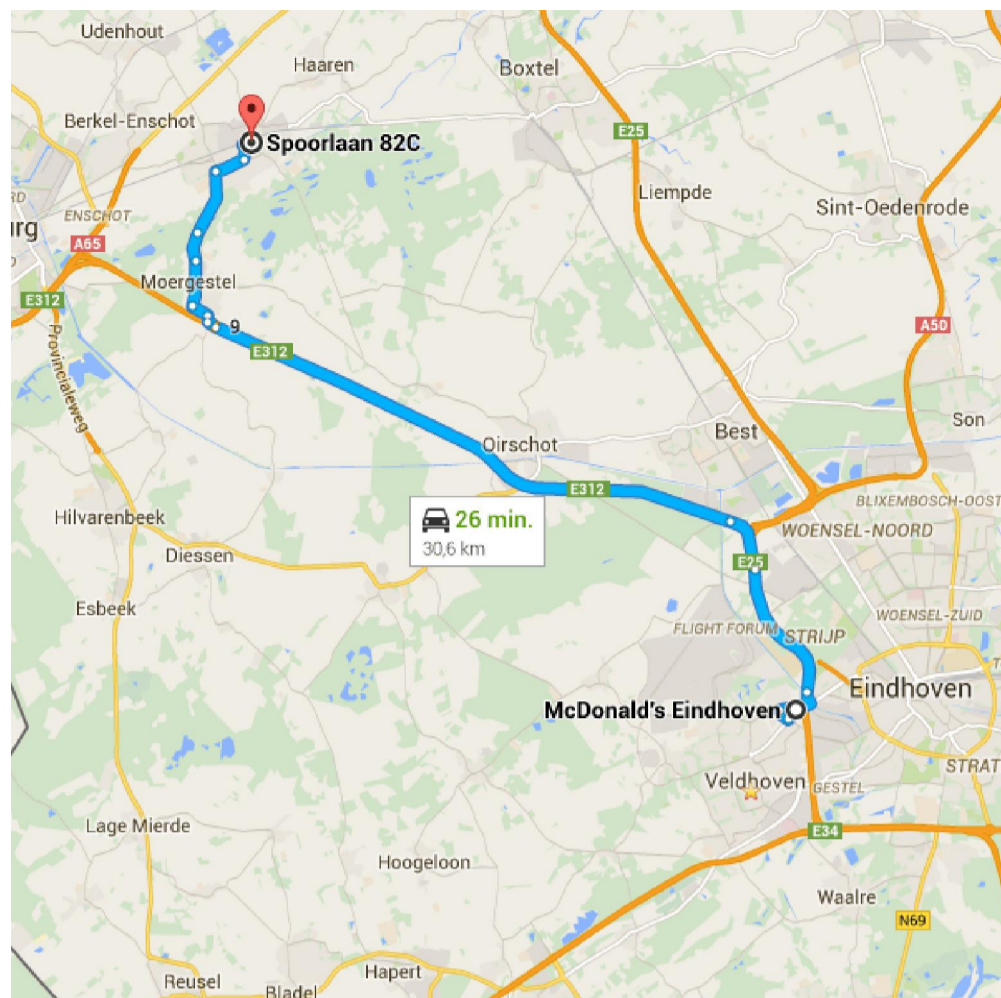

Routebeschrijving van McDonald's Eindhoven naar Spoorlaan 82C

○ McDonald's Eindhoven

Noordbrabantlaan 350, 5657 GA Eindhoven

Ga de N2 op vanaf de Meerhovendreef

- _____ 2,0 km / 3 min.
- ↑ 1. Vertrek in zuidwestelijke richting op de Noord Brabantlaan _____ 350 m
- ↘ 2. Sla rechtsaf naar de Grasdreef _____ 400 m
- ↘ 3. Sla rechtsaf naar de Meerhovendreef _____ 600 m
- 📍 4. Neem op de rotonde de 1ste afslag de oprit naar N2 op richting Veldhoven _____ 700 m

Neem de A58/E312 naar de Schoolstraat in Moergestel. Neem afrit 9-Moergestel vanaf de A58/E312

- _____ 22,2 km / 13 min.
- ⤴ 5. Voeg in op N2 _____ 4,2 km
- ↙ 6. Houd links aan bij het knooppunt Knooppunt Batadorp en volg de borden A58/E312 richting Breda/Tilburg _____ 1,7 km
- ↑ 7. Weg vervolgen naar A58/E312 _____ 16,1 km
- ↘ 8. Neem afslag 9-Moergestel richting Moergestel/Oisterwijk _____ 270 m

Neem de Akkerweg, Oisterwijkseweg, Moergestelseweg en Groenstraat naar de Spoorlaan in Oisterwijk

6,4 km / 10 min.

9. Sla rechtsaf naar de Schoolstraat
170 m
10. Neem op de rotonde de 2e afslag naar Akkerweg
550 m
11. Neem op de rotonde de 1ste afslag en rijd door op Akkerweg
i Ga rechtdoor over één rotonde
1,3 km
12. Weg vervolgen naar Oisterwijkseweg
800 m
13. Weg vervolgen naar Moergestelseweg
i Ga rechtdoor over één rotonde
1,9 km
14. Sla rechtsaf naar de Groenstraat
i Ga rechtdoor over 2 rotondes
900 m
15. Neem op de rotonde de 3e afslag naar Burgemeester Verwielstraat
350 m
16. Sla linksaf naar de Dorpsstraat
25 m
17. Sla rechtsaf naar de Stationsstraat
140 m
18. Sla rechtsaf naar de Spoorlaan
i U vindt uw bestemming rechts
240 m