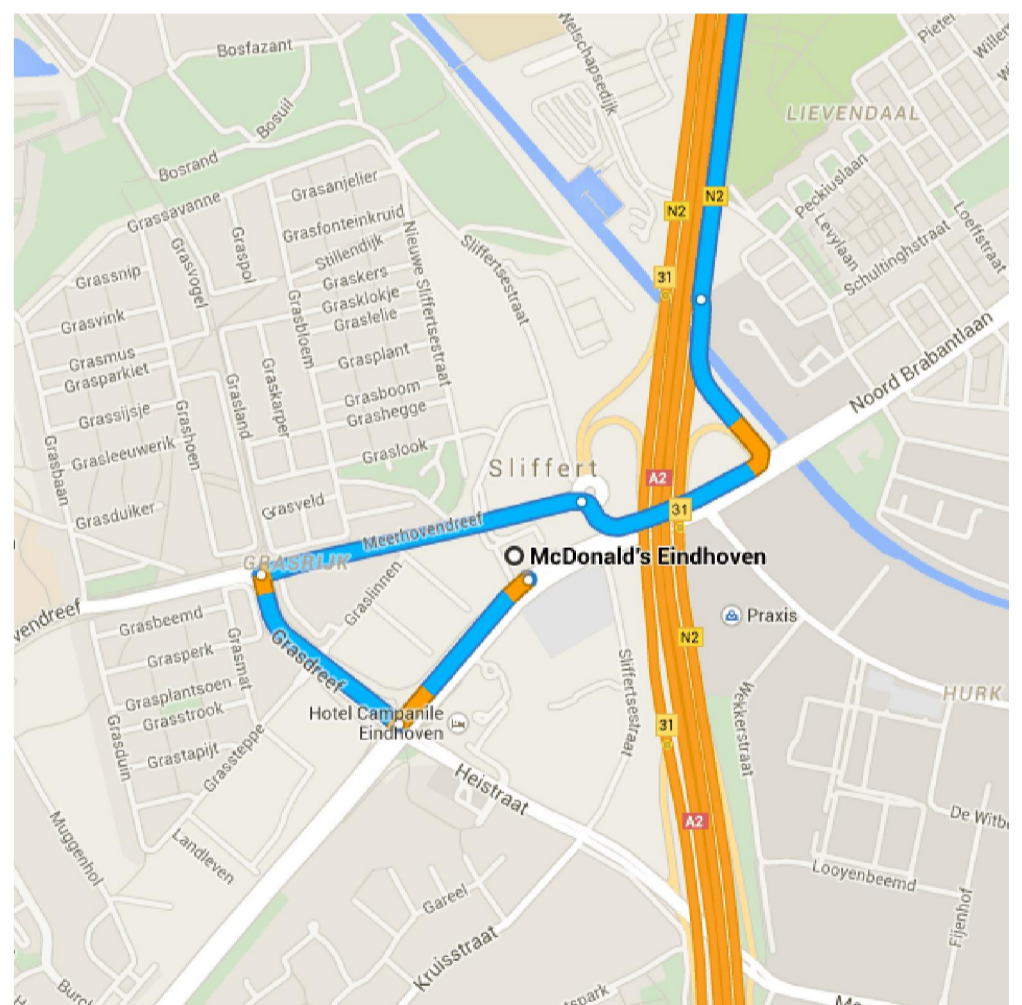

Routebeschrijving van McDonald's Eindhoven naar Spoorlaan 82C

○ McDonald's Eindhoven

Noordbrabantlaan 350, 5657 GA Eindhoven

Ga de N2 op vanaf de Meerhovendreef

- _____ 2,0 km / 3 min.
- ↑ 1. Vertrek in zuidwestelijke richting op de Noord Brabantlaan _____ 350 m
- ↘ 2. Sla rechtsaf naar de Grasdreef _____ 400 m
- ↘ 3. Sla rechtsaf naar de Meerhovendreef _____ 600 m
- 📍 4. Neem op de rotonde de 1ste afslag de oprit naar N2 op richting Veldhoven _____ 700 m

Neem de A58/E312 naar de Schoolstraat in Moergestel. Neem afrit 9-Moergestel vanaf de A58/E312

- _____ 22,2 km / 13 min.
- ⤴ 5. Voeg in op N2 _____ 4,2 km
- ↙ 6. Houd links aan bij het knooppunt Knooppunt Batadorp en volg de borden A58/E312 richting Breda/Tilburg _____ 1,7 km
- ↑ 7. Weg vervolgen naar A58/E312 _____ 16,1 km
- ↘ 8. Neem afslag 9-Moergestel richting Moergestel/Oisterwijk _____ 270 m

Neem de Akkerweg, Oisterwijkseweg, Moergestelseweg en Groenstraat naar de Spoorlaan in Oisterwijk

6,4 km / 10 min.

9. Sla rechtsaf naar de Schoolstraat
170 m
10. Neem op de rotonde de 2e afslag naar Akkerweg
550 m
11. Neem op de rotonde de 1ste afslag en rijd door op Akkerweg
i Ga rechtdoor over één rotonde
1,3 km
12. Weg vervolgen naar Oisterwijkseweg
800 m
13. Weg vervolgen naar Moergestelseweg
i Ga rechtdoor over één rotonde
1,9 km
14. Sla rechtsaf naar de Groenstraat
i Ga rechtdoor over 2 rotondes
900 m
15. Neem op de rotonde de 3e afslag naar Burgemeester Verwielstraat
350 m
16. Sla linksaf naar de Dorpsstraat
25 m
17. Sla rechtsaf naar de Stationsstraat
140 m
18. Sla rechtsaf naar de Spoorlaan
i U vindt uw bestemming rechts
240 m

Spoorlaan 82C

5061 HD Oisterwijk

Deze aanwijzingen zijn alleen bedoeld om uw reis te plannen. De omstandigheden op de weg kunnen als gevolg van wegwerkzaamheden, verkeersdrukke, het weer of andere situaties afwijken van het resultaat op de kaart. Houd daar bij het plannen van uw reis rekening mee. En niet rechts inhalen of bumperkleven!